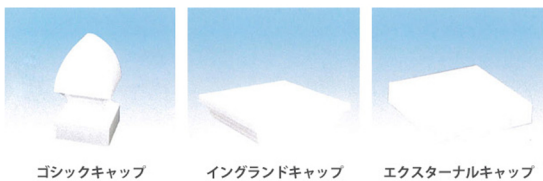

ゴシックキャップ	1,500円
イングランドキャップ	1,500円
エクスターナルキャップ	400円

呼称		ソリッドブライバシーwithラチスフェンス		
製品名		SOL-1500	SOL-1650	SOL-1800
スパン		2,000以下		
高さ		1,500mm	1,650mm	1,800mm
パネル		54,000円	59,000円	64,000円
ポスト	根入れ用	1,500+600mm	1,650+600mm	1,800+600mm
		8,700円	9,200円	9,700円
キャップ	ゴシックキャップ	1,500円		
	イングランドキャップ	1,500円		
	ピラミッドキャップ	400円